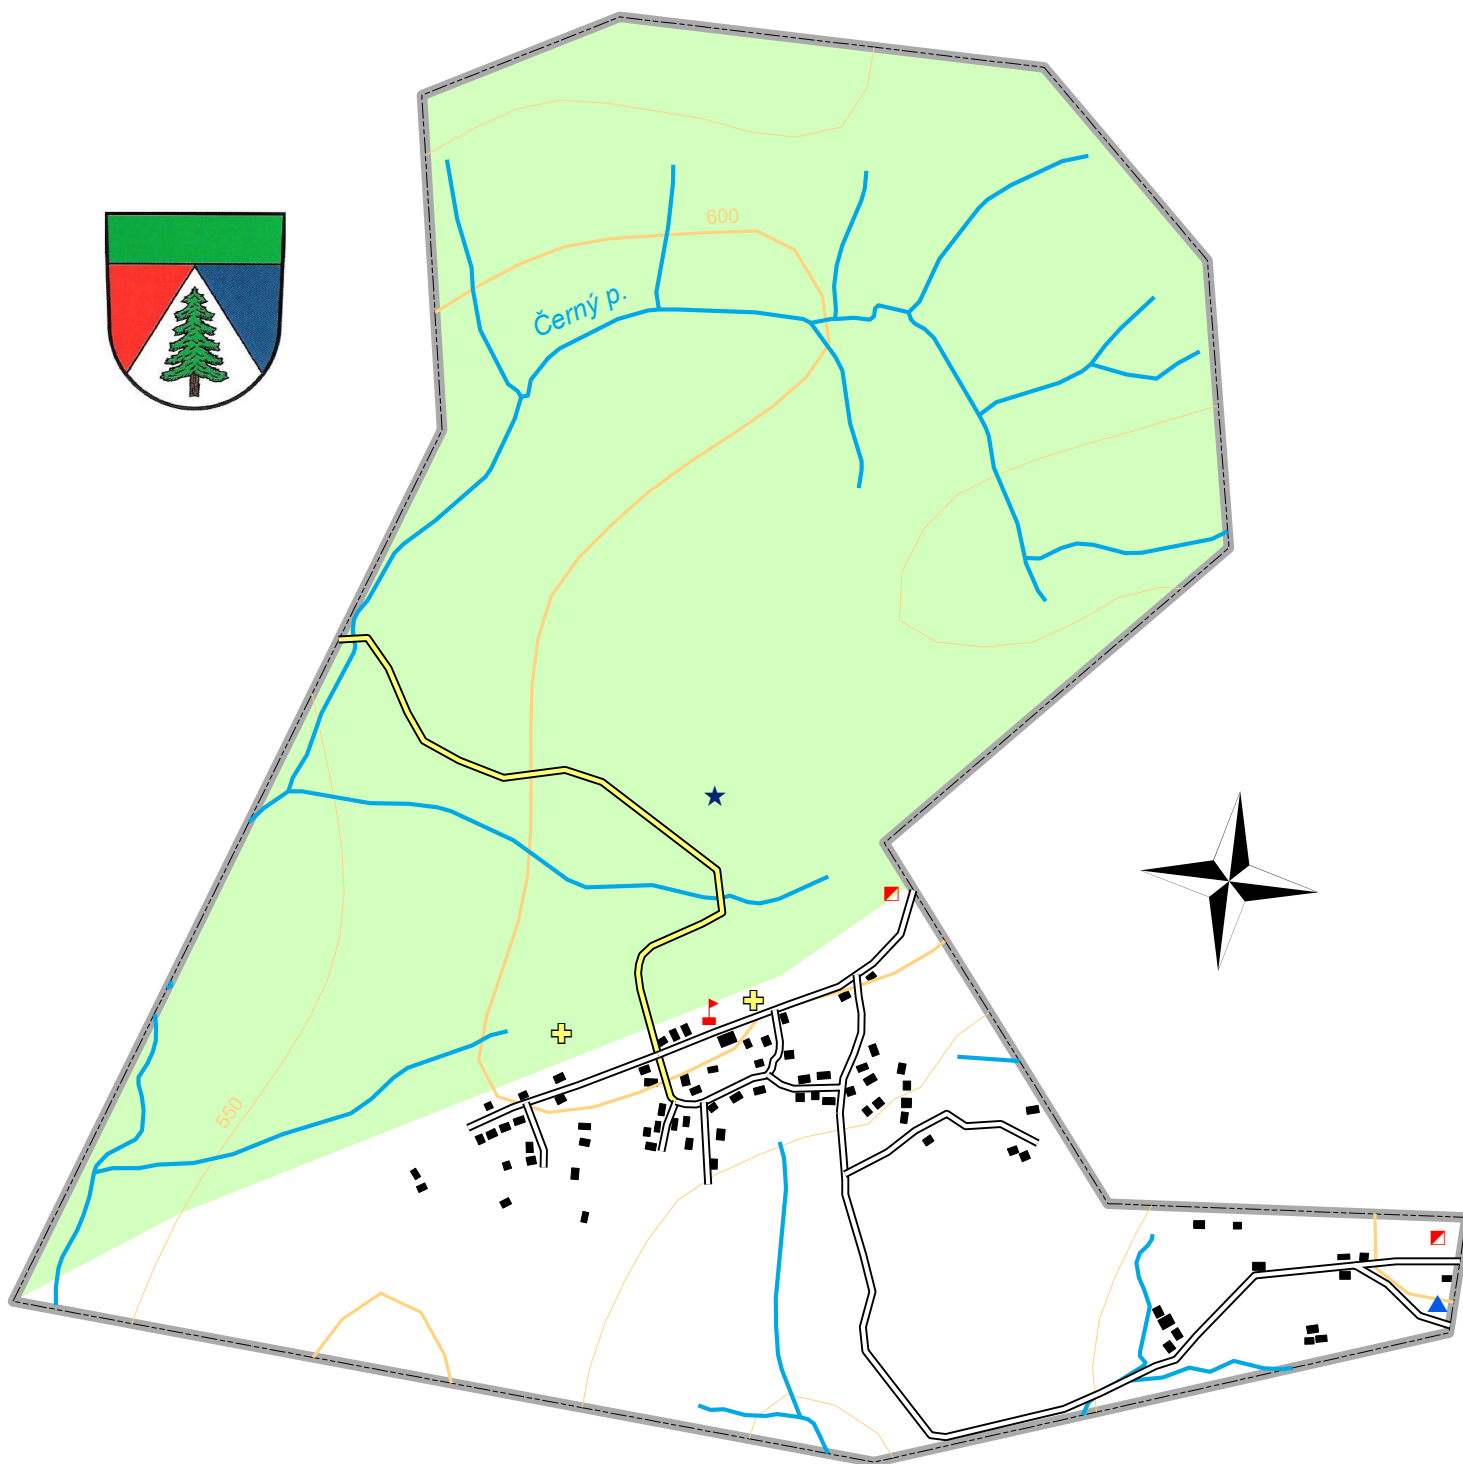

HRČAVA

▣ hraniční přechod

▲ trojmezí

▤ úřad

⊕ církevní objekt

★ střed Hřčavy

■ budova

■ les

== hlavní komunikace

== místní komunikace

— vodní tok

— zdůrazněná vrstevnice

— vrstevnice

--- hranice katastru

GPS souřadnice středu Hřčavy
18.832691 E; 49.524275 N
(souřadný systém WGS 84)

0 500 m

1:12 000